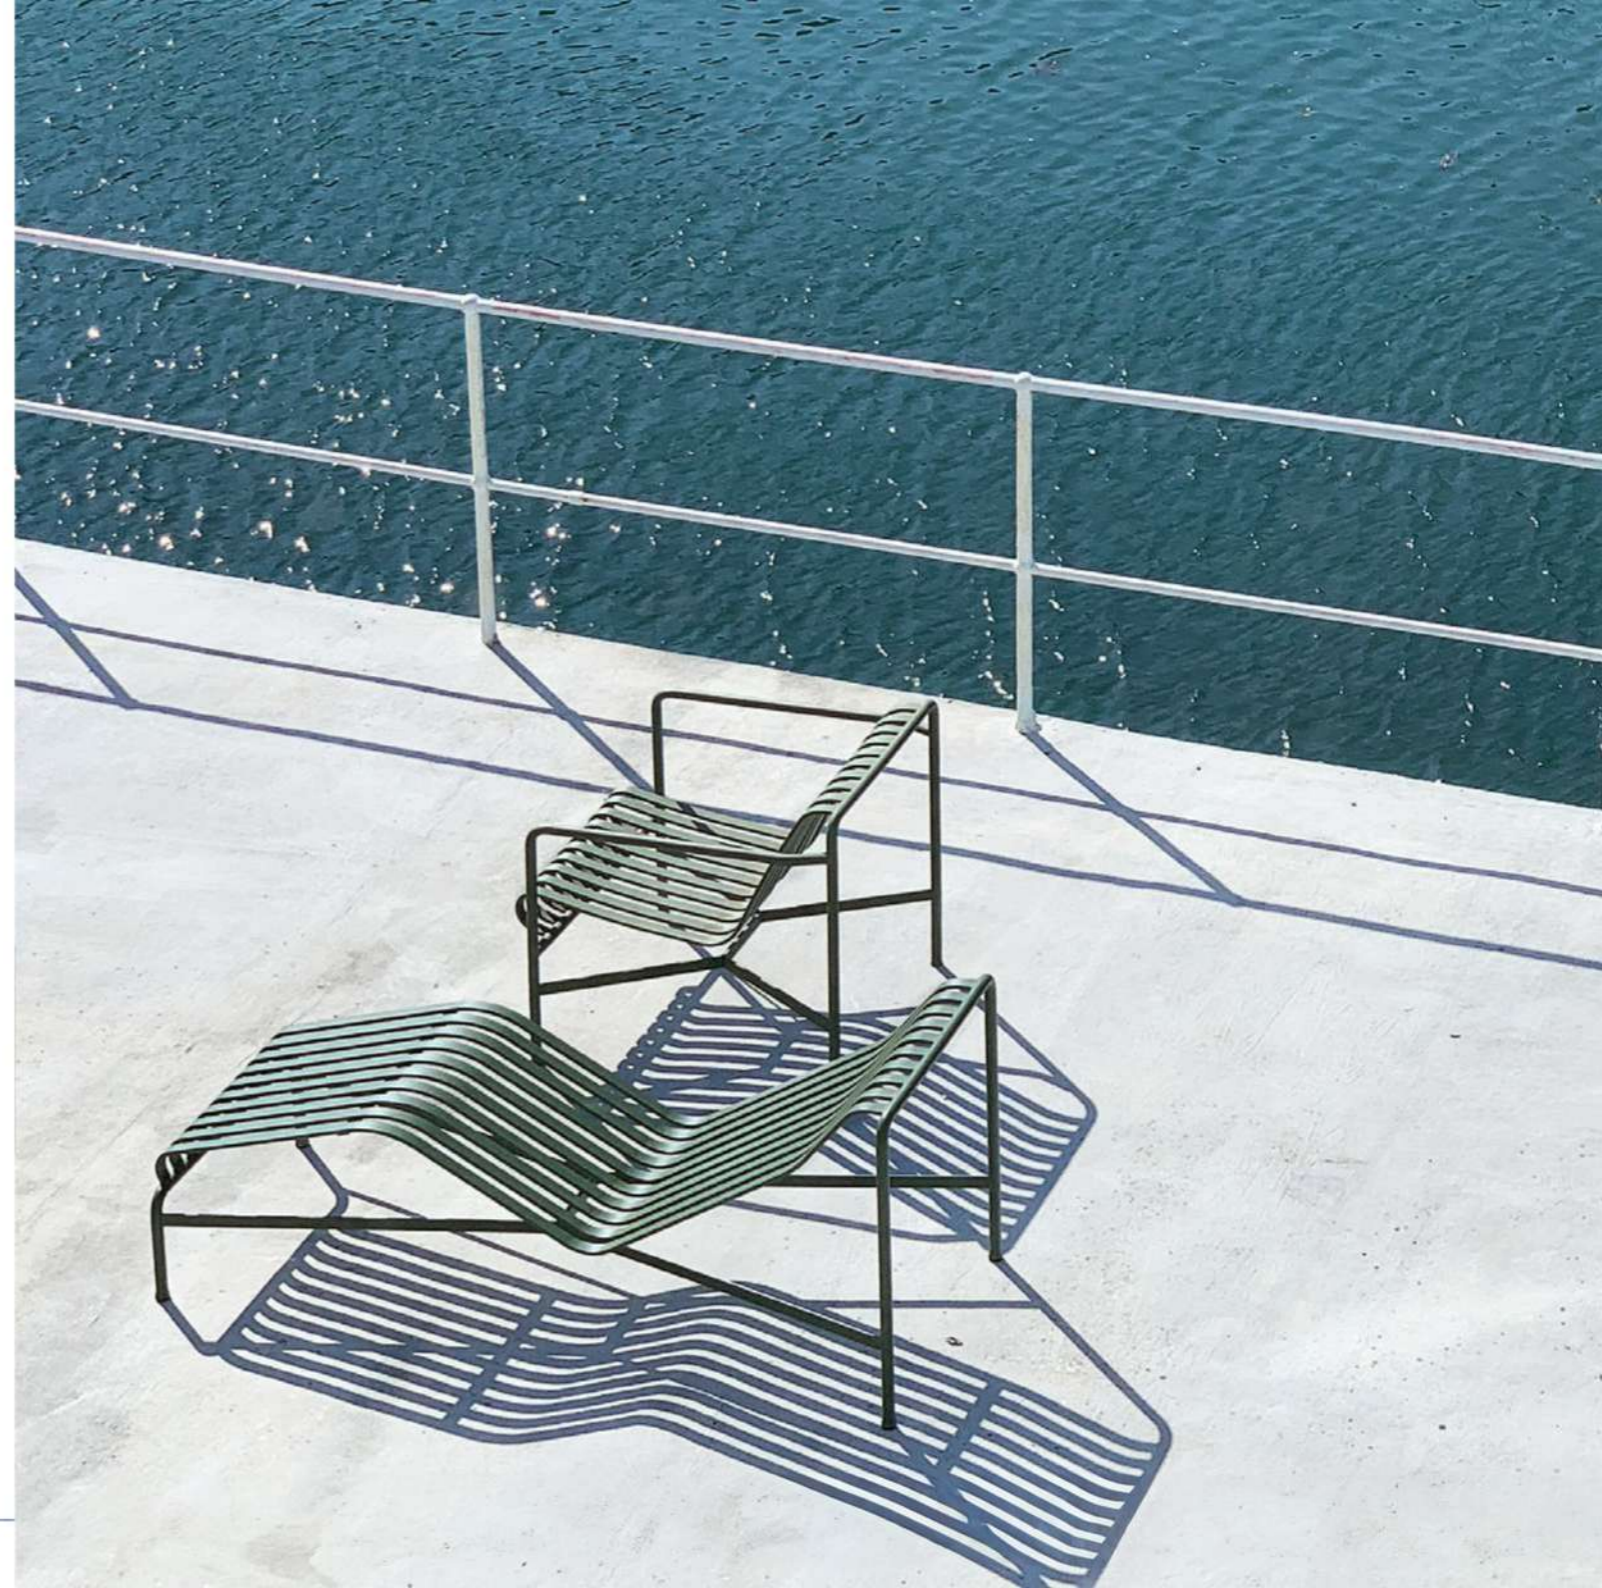

Espreguiçadeira Wave

106400 - Espreguiçadeira Wave
Alt:0,65 | Larg:0,65 | Prof:1,90

Banco Wave

106300 - Banco Wave
Alt:0,80 | Larg:1,80 | Prof:0,70