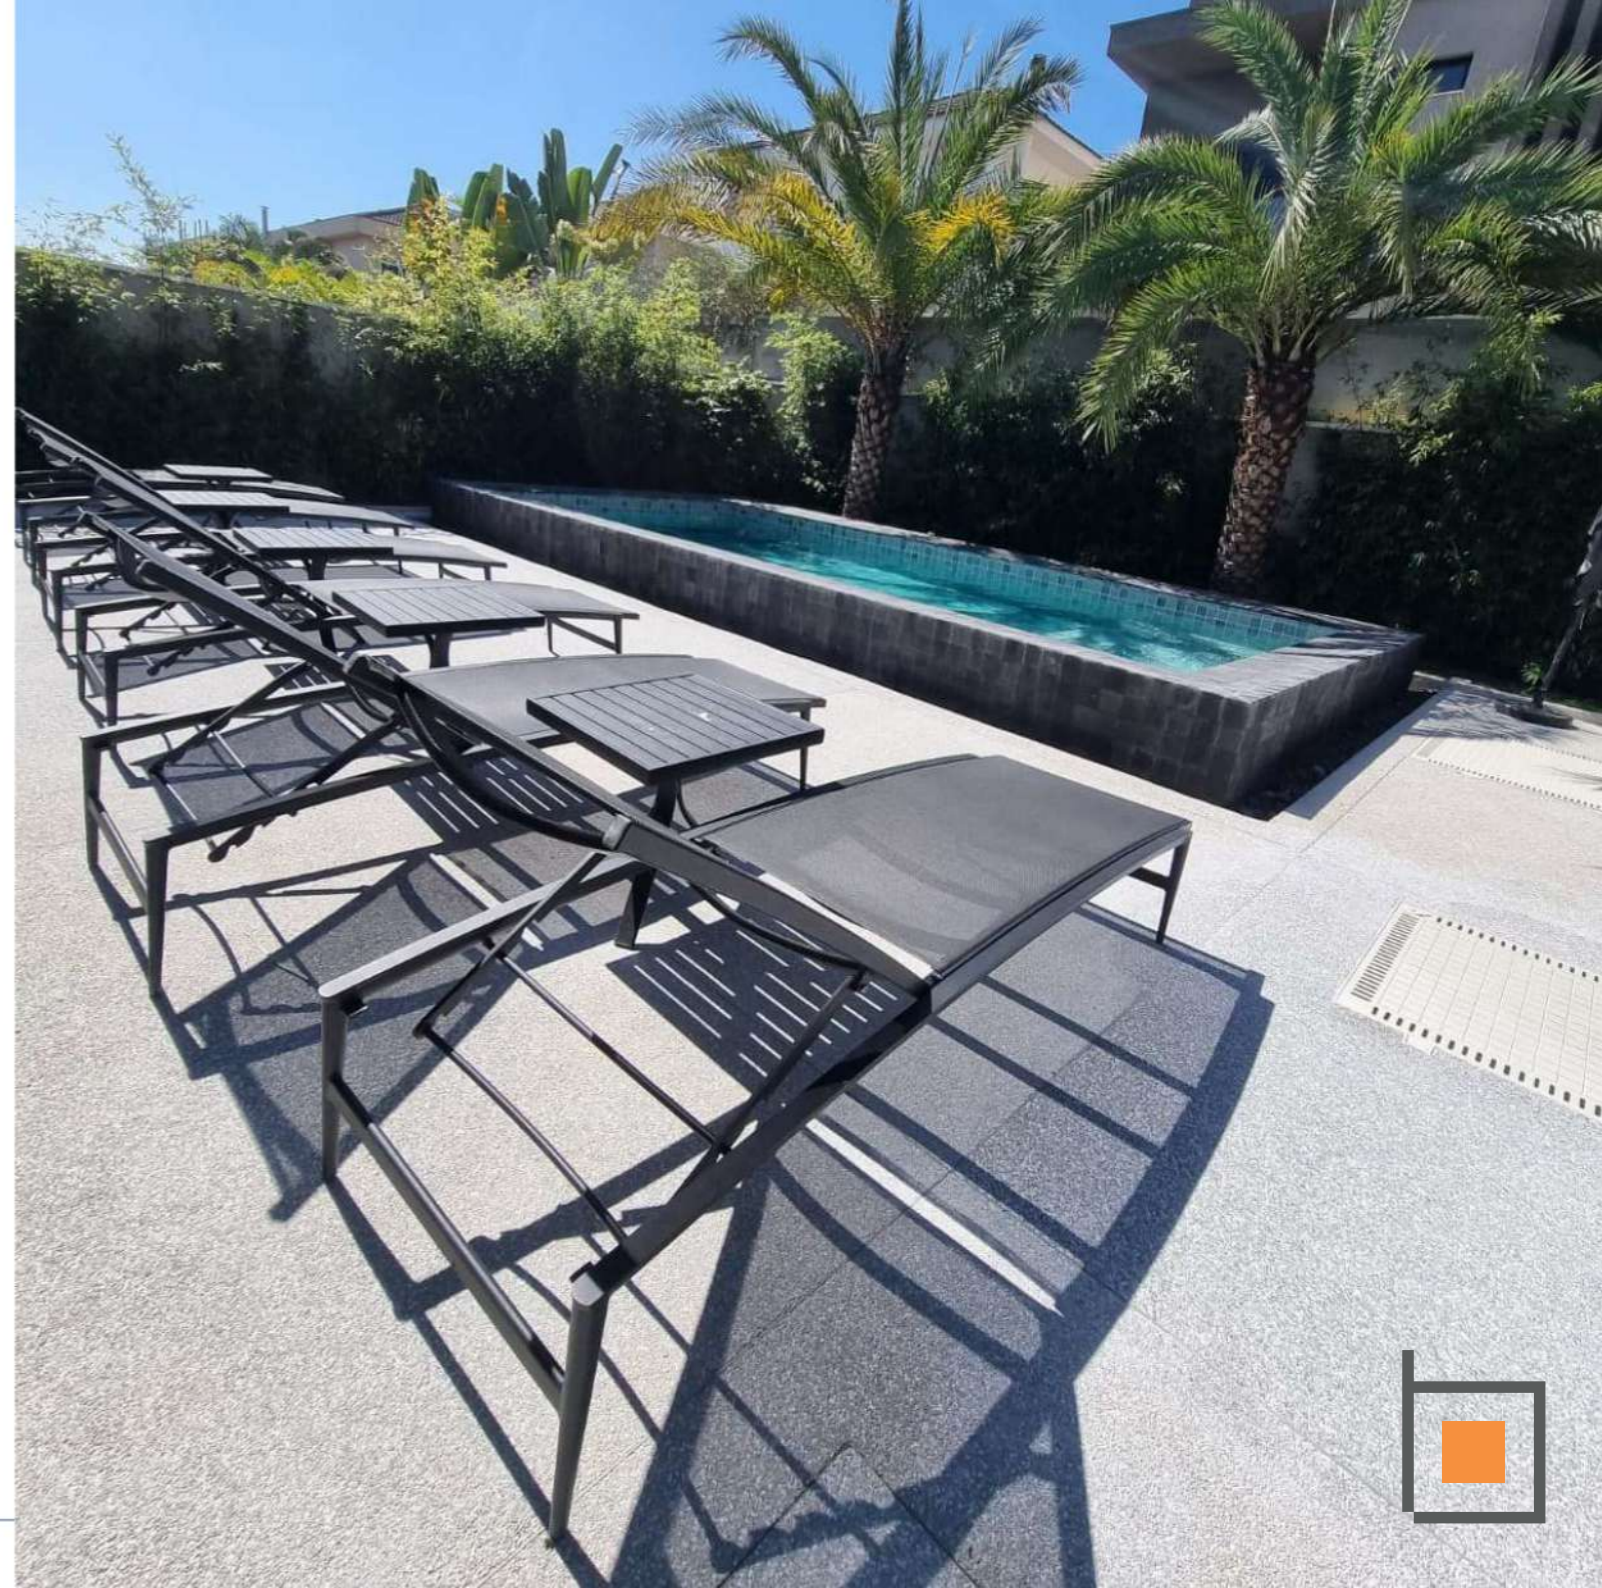

Linha Luanda

Mesa

102061 - Mesa Jantar Luanda
Alt:0,75 | Diâm: 1,20Ø

102062 - Mesa Lateral Luanda
Alt:0,52 | Diâm: 0,62Ø

Cadeira

102059 - Cadeira Luanda com braço
Alt:0,87 | Larg:0,54 | Prof:0,64

Espreguiçadeira

102060 - Espreguiçadeira Luanda
Alt: 0,40 | Larg: 0,67 | Prof: 2,00